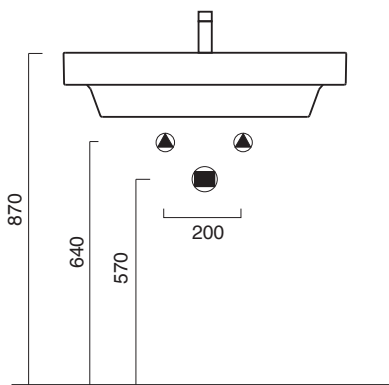

ZERO 75x50

CATALANO
THE ESSENCE OF CERAMICS

● cod. 175ZPCS
Cemento Satinato | Satin Cement

Installazione sospesa, appoggio, semincasso.
It can be installed wall-hung, lay-on, semi-fitted.
Installation hängend, halbeingebaut.

cod. 5P75ZP00

Portasciugamani in alluminio cromato.
Chrome aluminium towel rail.
Porte serviette en aluminium chromé.

CE EN 14688 - CL20

Tutti i diritti sulla presente scheda appartengono a Ceramica Catalano S.p.A. in via esclusiva. È vietata la copia, la pubblicazione, la distribuzione o la riproduzione (anche parziale), se non autorizzata per iscritto.
All rights in the present form belong exclusively to Ceramica Catalano S.p.A. It is strictly forbidden to copy, publish, distribute or reproduce it (including any partial reproduction), without prior written permission.