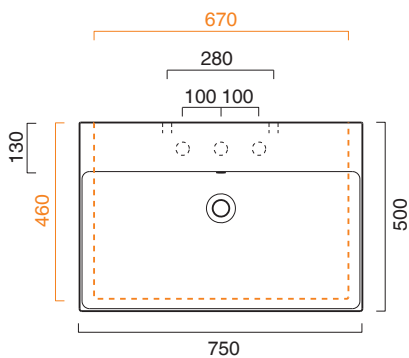

ZERO 75x50

CATALANO
THE ESSENCE OF CERAMICS

● cod. 175ZPCS
Cemento Satinato | Satin Cement

Installazione sospesa, appoggio, semincasso.
It can be installed wall-hung, lay-on, semi-fitted.
Installation hängend, halbeingebaut.

cod. 5P75ZP00

Portasciugamani in alluminio cromato.
Chrome aluminium towel rail.
Porte serviette en aluminium chromé.

CE EN 14688 - CL20

Tutti i diritti sulla presente scheda appartengono a Ceramica Catalano S.p.A. in via esclusiva. È vietata la copia, la pubblicazione, la distribuzione o la riproduzione (anche parziale), se non autorizzata per iscritto.
All rights in the present form belong exclusively to Ceramica Catalano S.p.A. It is strictly forbidden to copy, publish, distribute or reproduce it (including any partial reproduction), without prior written permission.