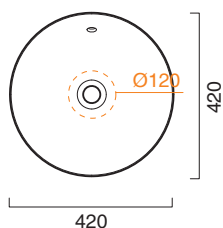

VELIS 42

CATALANO
THE ESSENCE OF CERAMICS

cod. 142APVL00

Installazione ad appoggio.
Suitable for sit-on installation.
Auflagewaschbecken.

CE EN 14688 - CL20

Tutti i diritti sulla presente scheda appartengono a Ceramica Catalano S.p.A. in via esclusiva. È vietata la copia, la pubblicazione, la distribuzione o la riproduzione (anche parziale), se non autorizzata per iscritto.
All rights in the present form belong exclusively to Ceramica Catalano S.p.A. It is strictly forbidden to copy, publish, distribute or reproduce it (including any partial reproduction), without prior written permission.