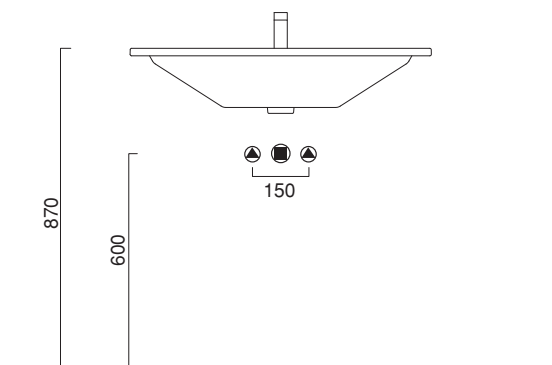

STAR 80x48

CATALANO
THE ESSENCE OF CERAMICS

cod. 180ST00

Installazione sospesa, semincasso, incasso o mobile.
Wall-hung, semi-inset, inset or sit-on installation.
Wandhängend, als Halbeinbau, Einbau, oder Aufsatzbecken
installierbar.

cod. 5P80ST00

Portasciugamani in ottone cromato.
Chrome brass towel rail.
Handtuchhalter aus messing verchromt.

CE EN 14688 - CL20

Tutti i diritti sulla presente scheda appartengono a Ceramica Catalano S.p.A. in via esclusiva. È vietata la copia, la pubblicazione, la distribuzione o la riproduzione (anche parziale), se non autorizzata per iscritto.
All rights in the present form belong exclusively to Ceramica Catalano S.p.A. It is strictly forbidden to copy, publish, distribute or reproduce it (including any partial reproduction), without prior written permission.