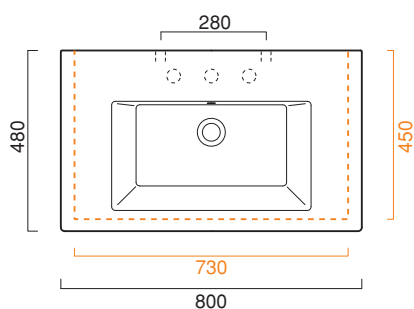

STAR 80x48

CATALANO
THE ESSENCE OF CERAMICS

cod. 180ST00

Installazione sospesa, semincasso, incasso o mobile.
Wall-hung, semi-inset, inset or sit-on installation.
Wandhängend, als Halbeinbau, Einbau, oder Aufsatzbecken
installierbar.

cod. 5P80ST00

Portasciugamani in ottone cromato.
Chrome brass towel rail.
Handtuchhalter aus messing verchromt.

CE EN 14688 - CL20

Tutti i diritti sulla presente scheda appartengono a Ceramica Catalano S.p.A. in via esclusiva. È vietata la copia, la pubblicazione, la distribuzione o la riproduzione (anche parziale), se non autorizzata per iscritto.
All rights in the present form belong exclusively to Ceramica Catalano S.p.A. It is strictly forbidden to copy, publish, distribute or reproduce it (including any partial reproduction), without prior written permission.