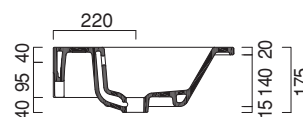

CE EN 14688 - CL20