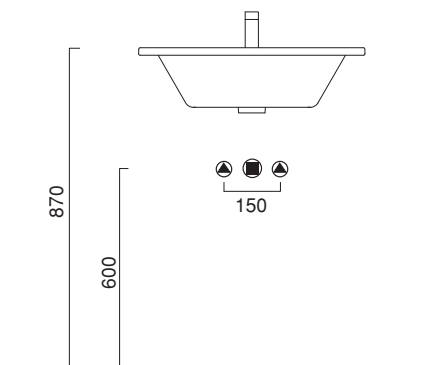

CE EN 14688 - CL20