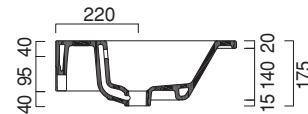

CE EN 14688 - CL20