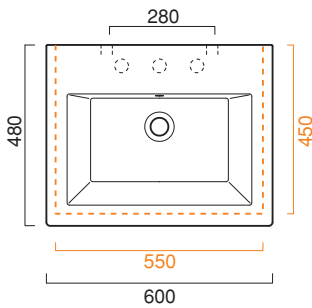

CE EN 14688 - CL20