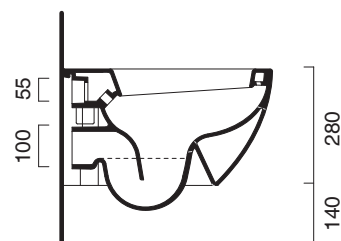

Tutti i diritti sulla presente scheda appartengono a Ceramica Catalano S.p.A. in via esclusiva. È vietata la copia, la pubblicazione, la distribuzione o la riproduzione (anche parziale), se non autorizzata per iscritto.
All rights in the present form belong exclusively to Ceramica Catalano S.p.A. It is strictly forbidden to copy, publish, distribute or reproduce it (including any partial reproduction), without prior written permission.