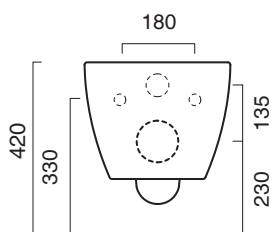

Tutti i diritti sulla presente scheda appartengono a Ceramica Catalano S.p.A. in via esclusiva. È vietata la copia, la pubblicazione, la distribuzione o la riproduzione (anche parziale), se non autorizzata per iscritto.
All rights in the present form belong exclusively to Ceramica Catalano S.p.A. It is strictly forbidden to copy, publish, distribute or reproduce it (including any partial reproduction), without prior written permission.