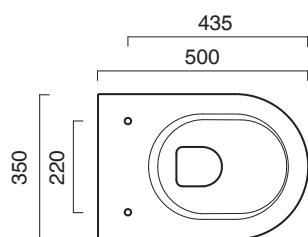

Tutti i diritti sulla presente scheda appartengono a Ceramica Catalano S.p.A. in via esclusiva. È vietata la copia, la pubblicazione, la distribuzione o la riproduzione (anche parziale), se non autorizzata per iscritto.
All rights in the present form belong exclusively to Ceramica Catalano S.p.A. It is strictly forbidden to copy, publish, distribute or reproduce it (including any partial reproduction), without prior written permission.