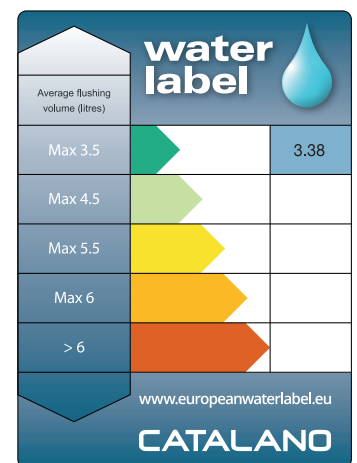

Klicken Sie auf den Link zum Herunterladen des Dokuments:

WATER LABEL

Una nuova etichetta informativa accompagna i WC Catalano, attribuita e certificata dalla The Water Label Company. L'etichetta mostra una classificazione di performance, indicando il volume massimo d'acqua che il wc utilizza nella fase di scarico.

All Catalano WCs have a new label, certified and issued by The Water Label Company. The label shows a performance ranking, indicating the maximum water volume of the toilet's flush.

Die Catalano-WCs besitzen eine neue Zertifizierung, die von der Water Label Company vergeben wird. Die Zertifizierung stellt eine Leistungsklassifizierung dar und gibt das maximale Wasservolumen an, das ein WC bei der Spülung verbraucht.