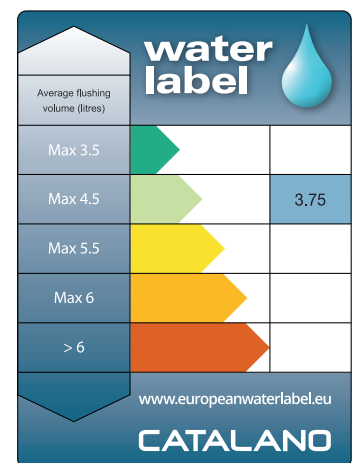

Klicken Sie auf den Link zum Herunterladen des Dokuments:

WATER LABEL

Una nuova etichetta informativa accompagna i WC Catalano, attribuita e certificata dalla The Water Label Company. L'etichetta mostra una classificazione di performance, indicando il volume massimo d'acqua che il wc utilizza nella fase di scarico.

All Catalano WCs have a new label, certified and issued by The Water Label Company. The label shows a performance ranking, indicating the maximum water volume of the toilet's flush.

Die Catalano-WCs besitzen eine neue Zertifizierung, die von der Water Label Company vergeben wird. Die Zertifizierung stellt eine Leistungsklassifizierung dar und gibt das maximale Wasservolumen an, das ein WC bei der Spülung verbraucht.