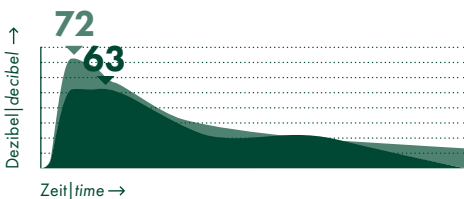

newflush®

over silent, over clean.

tested by
TÜVRheinland
EN - 997
6/4.5 L
Patent pending
Registered design

reddot award 2016 winner

VORTEX FLUSHING

Tramite un flusso d'acqua a vortice, incrementa il comfort del prodotto riducendo in modo sensibile la rumorosità delle operazioni di scarico.

The Newflush® water vortex optimises flushing performance and significantly reduces the sound of toilet flush..

Steigert durch einen wirbelartigen Wasserstrom die Spülleistung des WC's und verringert deutlich die Lärmbelastung der Toilettenspülung.

RIMLESS

L'eliminazione della brida garantisce maggiore continuità delle superfici del wc permettendo azioni di pulizia più semplici e approfondite, con minore utilizzo dei detersivi.

The removal of the rim ensures visual continuity of the surfaces and allows for easier and deeper cleaning requiring less detergents.

Der Verzicht auf den traditionellen Spülrand garantiert eine bessere Verteilung des Wassers und ermöglicht gleichzeitig eine gründlichere und einfachere Reinigung des WC's.

Newflush®

Traditionell Wc
Traditional Rim

● Newflush®

● Traditionell Wc | Traditional Rim

CATAGLAZE

GLAZED SIPHON

HIDDEN FIXING SYSTEM

TAKE-OFF SYSTEM

SOFT CLOSE