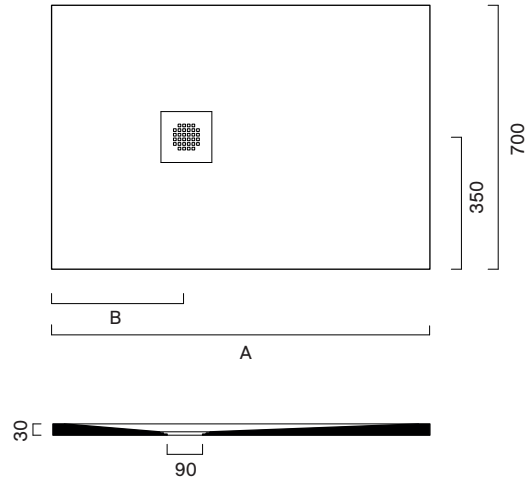

Dimensions

A	B
900	350
1000	350
1100	450
1200	450
1300	450
1400	450
1500	450
1600	450
1700	450
1800	450
1900	450
2000	450
2100	450
2150	450