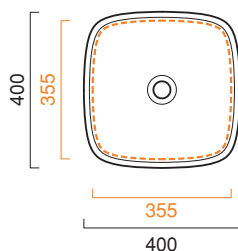

CE EN 14688 - CL00