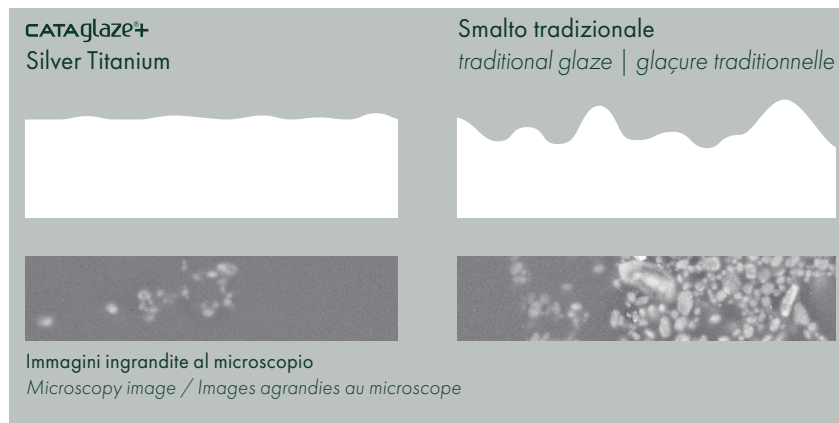

L'ÉMAIL ANTIBACTÉRIEN NOVATEUR SUR TOUTE LA CÉRAMIQUE

IT È un potenziamento dello smalto Cataglaze che, oltre a ridurre il deposito di calcare facilitando la pulizia dei sanitari ceramici, svolge una potente azione antimicrobica in grado di contrastare germi e batteri. L'efficacia della nuova formula è garantita dalla presenza nell'impasto di ioni d'argento e di titanio. L'azione antibatterica è certificata ISO 22196 con efficacia del 99,99%.

EN It is an improvement of Cataglaze glazing system; besides being more resistant to limescale and therefore easier to clean, it has a powerful antimicrobial action able to kill germs and bacteria. The effectiveness of the new formula is guaranteed by the presence in the mix of silver and titanium ions. The antibacterial action is ISO 22196 certified and it is 99.99% effective.

FR Il s'agit d'un renforçant de l'émail Cataglaze qui, en plus de réduire le dépôt de calcaire et donc faciliter le nettoyage des sanitaires en céramique, exerce une action antimicrobienne puissante en mesure de contraster les germes et les bactéries. L'efficacité de la nouvelle formule est garantie par la présence, dans le mélange, d'ions d'argent et de titane. L'action antibactérienne est certifiée ISO 22196 avec une efficacité de 99,99%.

Silver Titanium
Protezione antibatterica
Silver Titanium
Antibacterial protection
Silver Titanium
Protection antibactérienne

99,99%

Maggiore brillantezza
Brightness
Aspect brillant

Resistenza agli agenti chimici
Resistance to chemicals
Résistant aux agents chimiques

Rispetto per l'ambiente
Respect for the environment
Respect de l'environnement

Pulizia facile e rapida
Quick cleaning
Nettoyage rapide

Igiene totale
Total hygiene
Hygiène totale

Lunga durata di vita
Long lifecycle
Longue durée

Tutti i diritti sulla presente scheda appartengono a Ceramica Catalano S.p.A. in via esclusiva. È vietata la copia, la pubblicazione, la distribuzione o la riproduzione (anche parziale), se non autorizzata per iscritto. All rights in the present form belong exclusively to Ceramica Catalano S.p.A. It is strictly forbidden to copy, publish, distribute or reproduce it (including any partial reproduction), without prior written permission.