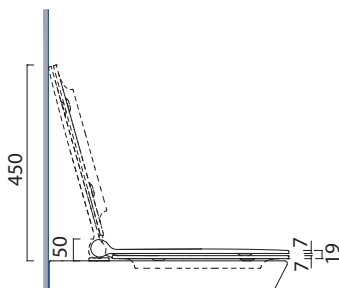

COPRIVASO SOFT-CLOSE PLUS

CATALANO
THE ESSENCE OF CERAMICS

cod. 5SCSTP000

Sedile soft-close plus in resina inalterabile.
Soft-close Seat-cover Plus made of unalterable resin.
WC-Sitz SoftClose plus aus beständigem Harz.

distanza tra le cerniere
distance between hinges

fori ceramica
ceramic hole

Tutti i diritti sulla presente scheda appartengono a Ceramica Catalano S.p.A. in via esclusiva. È vietata la copia, la pubblicazione, la distribuzione o la riproduzione (anche parziale), se non autorizzata per iscritto.
All rights in the present form belong exclusively to Ceramica Catalano S.p.A. It is strictly forbidden to copy, publish, distribute or reproduce it (including any partial reproduction), without prior written permission.