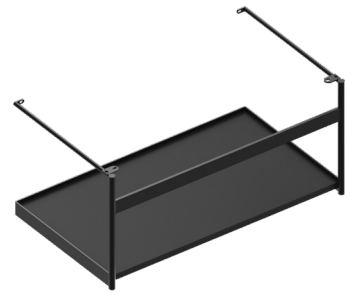

# STRUTTURA 80

CATALANO  
THE ESSENCE OF CERAMICS

Struttura sospesa in metallo, completa di ripiano.  
*Wall-mounted metal frame with shelf.*

● cod. 5ST80GRNS Nero satinato | Satin black

Per comporre la struttura a pavimento aggiungere il seguente codice:  
*To compose the ground frame add the code:*

● cod. 5GASTGRNS Nero satinato | Satin black