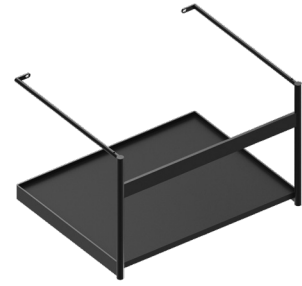

STRUTTURA 60

CATALANO
THE ESSENCE OF CERAMICS

Struttura sospesa in metallo, completa di ripiano.
Wall-mounted metal frame with shelf.

● cod. 5ST60GRNS Nero satinato | Satin black

Per comporre la struttura a pavimento aggiungere il seguente codice:
To compose the ground frame add the code:

● cod. 5GASTGRNS Nero satinato | Satin black