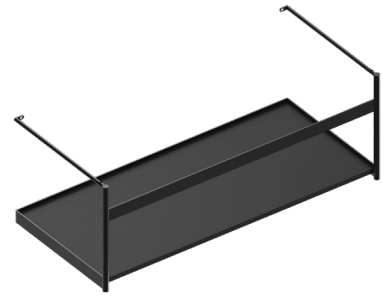

STRUTTURA 100

CATALANO
THE ESSENCE OF CERAMICS

Struttura sospesa in metallo, completa di ripiano.
Wall-mounted metal frame with shelf.

● cod. 5ST100GRNS Nero satinato | Satin black

Per comporre la struttura a pavimento aggiungere il seguente codice:
To compose the ground frame add the code:

● cod. 5GASTGRNS Nero satinato | Satin black