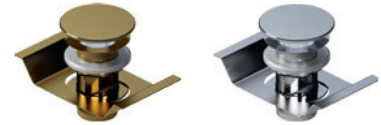

Piletta in metallo per lavabi senza troppopieno con piastra di fissaggio in acciaio inox per installazione su piano ceramico.
Brass basin waste for washbasins without overflow, with stainless steel fixing plate to perform the installation on ceramic top.
Bonde en métal pour lavabo sans trop-plein avec plaque de fixation en acier inox pour installation sur plan en céramique.

- cod. 5PIP00 Cromo | Chrome
- cod. 5PIP00 Oro | Gold