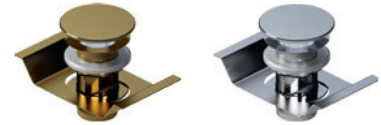

Piletta in metallo per lavabi senza troppopieno con piastra di fissaggio in acciaio inox per installazione su piano ceramico.  
*Brass basin waste for washbasins without overflow, with stainless steel fixing plate to perform the installation on ceramic top.*  
*Bonde en métal pour lavabo sans trop-plein avec plaque de fixation en acier inox pour installation sur plan en céramique.*

- cod. 5IPCO0 Cromo | Chrome
- cod. 5IPCDO Oro | Gold