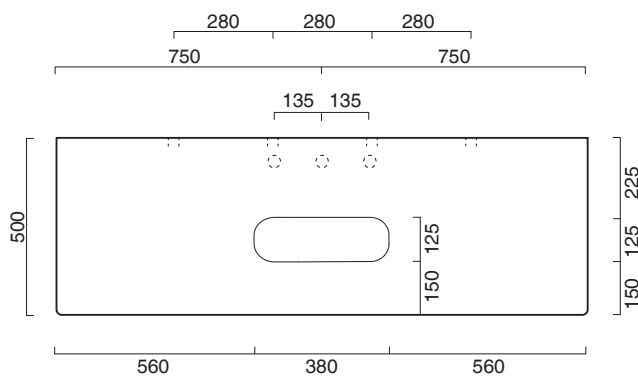

Tutti i diritti sulla presente scheda appartengono a Ceramica Catalano S.p.A. in via esclusiva. È vietata la copia, la pubblicazione, la distribuzione o la riproduzione (anche parziale), se non autorizzata per iscritto.
All rights in the present form belong exclusively to Ceramica Catalano S.p.A. It is strictly forbidden to copy, publish, distribute or reproduce it (including any partial reproduction), without prior written permission.