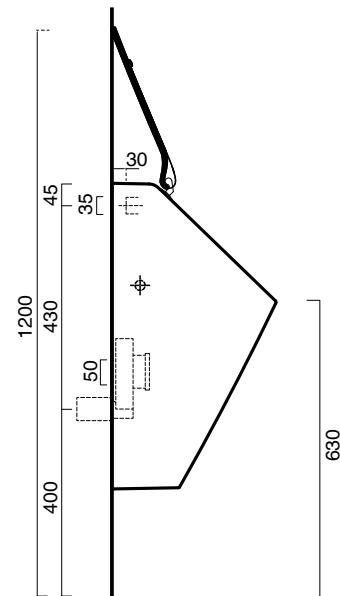

Tutti i diritti sulla presente scheda appartengono a Ceramica Catalano S.p.A. in via esclusiva. È vietata la copia, la pubblicazione, la distribuzione o la riproduzione (anche parziale), se non autorizzata per iscritto.
All rights in the present form belong exclusively to Ceramica Catalano S.p.A. It is strictly forbidden to copy, publish, distribute or reproduce it (including any partial reproduction), without prior written permission.