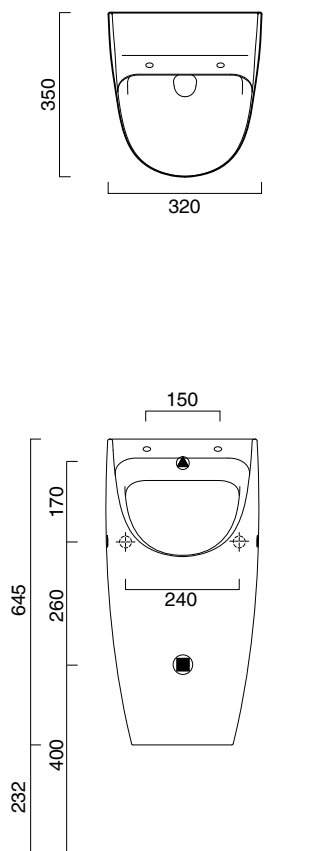

Tutti i diritti sulla presente scheda appartengono a Ceramica Catalano S.p.A. in via esclusiva. È vietata la copia, la pubblicazione, la distribuzione o la riproduzione (anche parziale), se non autorizzata per iscritto.
All rights in the present form belong exclusively to Ceramica Catalano S.p.A. It is strictly forbidden to copy, publish, distribute or reproduce it (including any partial reproduction), without prior written permission.