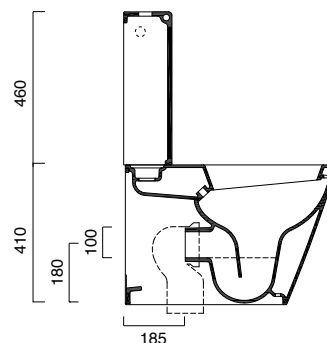

**cod. 5SCSTF00**

coprivaso | seat cover | wc sitz  
SOFT CLOSE PLUS

**cod. 5SCSTP00**

Wc monoblocco con scarico a parete,  
trasformabile a terra tramite curva tecnica.

Cassetta con cisterna anticondensa  
e meccanismo di scarico dual flush.

Scarico 4,5-3 Lt.

Close-coupled WC with wall outlet,  
convertible to floor outlet with  
an elbow pipe.

Tank with anti-condensation cistern and  
dual-flush device. 4.5-3 litres flush.

Monoblock-WC mit Wandabfluss durch  
Kurventechnik auf Boden umwandelbar.

Spülkasten mit Auffangbecken gegen  
Kondenswasser und Abzugsmechanismus  
dual flush mit einfacher Installation.

Wasserspülmenge 4,5-3 Lt.

ENTRATA ACQUA | WATER ENTRY | WASSERZULAUF

photo ■ 2D dwg ■

3D dwg ■