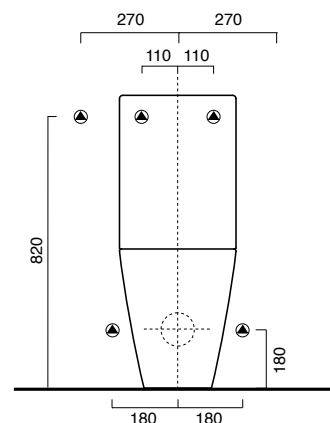

ENTRATA ACQUA | WATER ENTRY | WASSERZULAUF

photo ■ 2D dwg ■

3D dwg ■