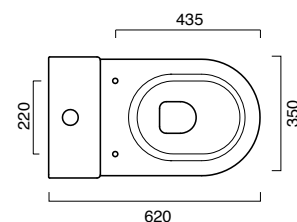

ENTRATA ACQUA | WATER ENTRY | WASSERZULAUF

photo ■ 2D dwg ■

3D dwg ■