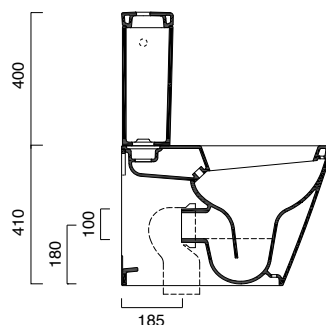

Cassetta con cisterna anticondensa  
e meccanismo di scarico dual flush.

Scarico 4,5-3 Lt.

Close-coupled WC with wall outlet,  
convertible to floor outlet with  
an elbow pipe.

Tank with anti-condensation cistern and  
dual-flush device. 4.5-3 litres flush.

Monoblock-WC mit Wandabfluss durch  
Kurventechnik auf Boden umwandelbar.

Spülkasten mit Auffangbecken gegen  
Kondenswasser und Abzugsmechanismus  
dual flush mit einfacher Installation.

Wasserspülmenge 4,5-3 Lt.

ENTRATA ACQUA WATER ENTRY WASSERZULAUF

photo ■ 2D dwg ■

3D dwg ■