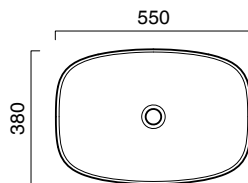

cod. 5KATGRLX00

Kit di allacciamento per scarico a pavimento (comprende piletta in ottone cromato e sifone flessibile in PPL).

OBBLIGATORIO.

Connection kit for floor drain outlet (including chrome-brass sink waste and flexible PPL siphon). MANDATORY.

CE EN 14688 - CL00