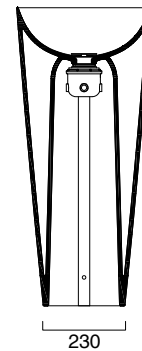

cod. 5KATGRLX00

Kit di allacciamento per scarico a pavimento (comprende piletta in ottone cromato e sifone flessibile in PPL).

OBBLIGATORIO.

Connection kit for floor drain outlet (including chrome-brass sink waste and flexible PPL siphon). MANDATORY.

CE EN 14688 - CL00