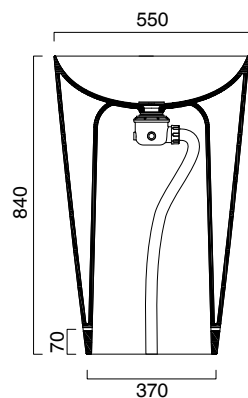

Connection kit for floor drain outlet (including chrome-brass sink waste and flexible PPL siphon). MANDATORY.

CE EN 14688 - CL00

Tutti i diritti sulla presente scheda appartengono a Ceramica Catalano S.p.A. in via esclusiva. È vietata la copia, la pubblicazione, la distribuzione o la riproduzione (anche parziale), se non autorizzata per iscritto. All rights in the present form belong exclusively to Ceramica Catalano S.p.A. It is strictly forbidden to copy, publish, distribute or reproduce it (including any partial reproduction), without prior written permission.