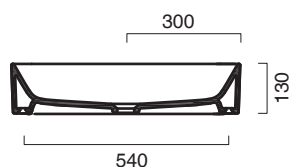

CE EN 14688 - CL00