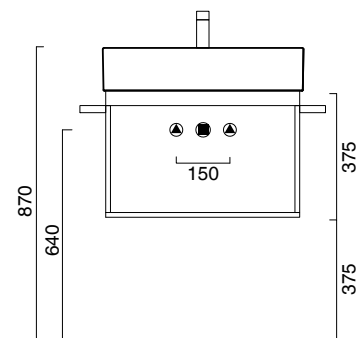

CE EN 14688 - CL00