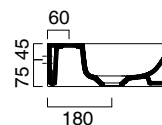

CE EN 14688 - CL00