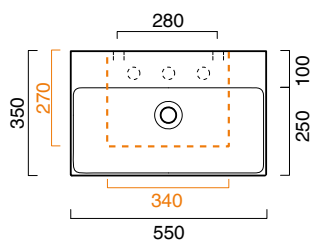

CE EN 14688 - CL00