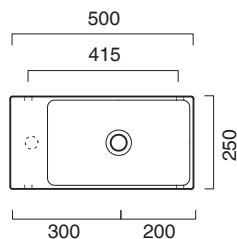

CE EN 14688 - CL00