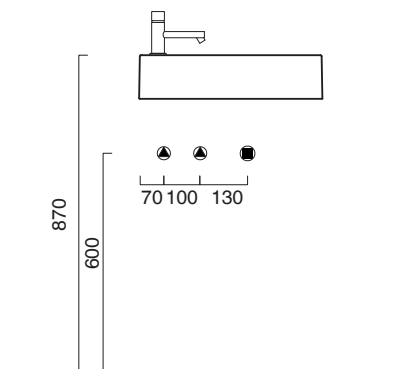

CE EN 14688 - CL00