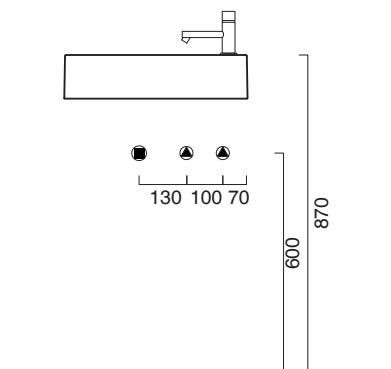

CE EN 14688 - CL00