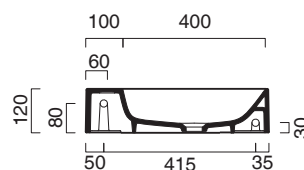

CE EN 14688 - CL00