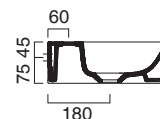

CE EN 14688 - CL00