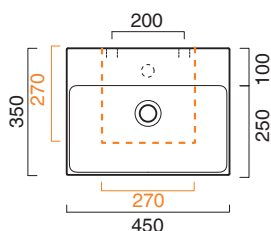

CE EN 14688 - CL00