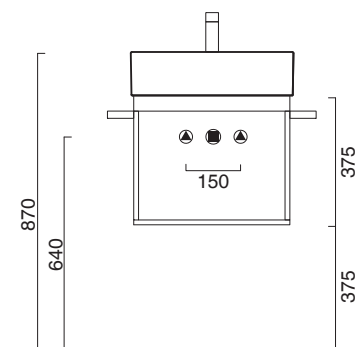

CE EN 14688 - CL00