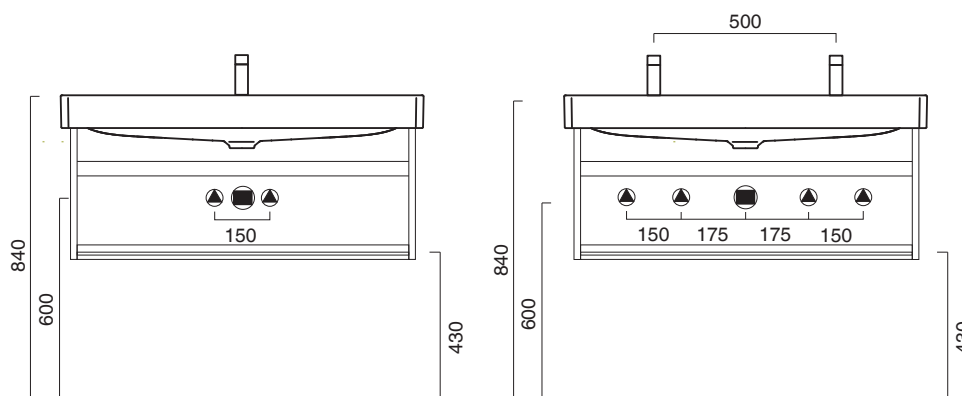

cod. 5PGR10000

Portasciugamani in alluminio cromato.  
*Chrome-aluminium towel rail.*

**CE** EN 14688 - CL00

Tutti i diritti sulla presente scheda appartengono a Ceramica Catalano S.p.A. in via esclusiva. È vietata la copia, la pubblicazione, la distribuzione o la riproduzione (anche parziale), se non autorizzata per iscritto.  
All rights in the present form belong exclusively to Ceramica Catalano S.p.A. It is strictly forbidden to copy, publish, distribute or reproduce it (including any partial reproduction), without prior written permission.

Struttura sospesa in metallo, completa di ripiano  
*Wall-mounted metal frame with shelf.*

● cod. 5ST100GRNS Nero satinato | Satin black

Per comporre la struttura a pavimento aggiungere il seguente codice:  
*To compose the ground frame add the code:*