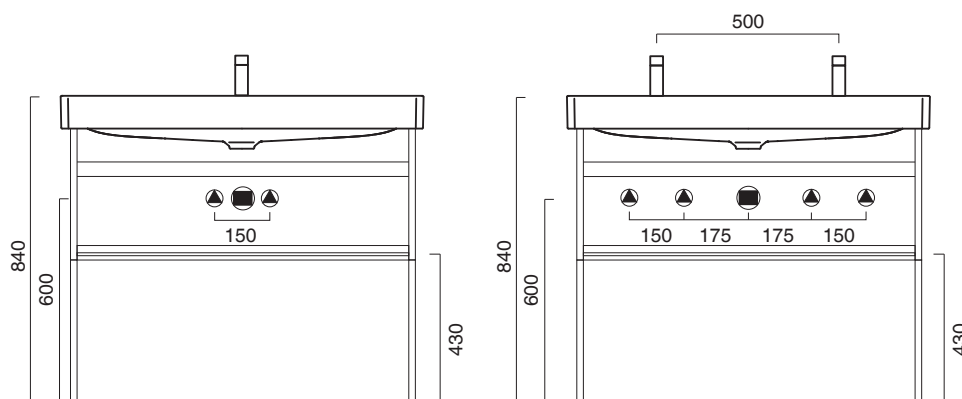

Per comporre la struttura a pavimento aggiungere il seguente codice:
To compose the ground frame add the code:

● cod. GASTGRNS Nero satinato | Satin black