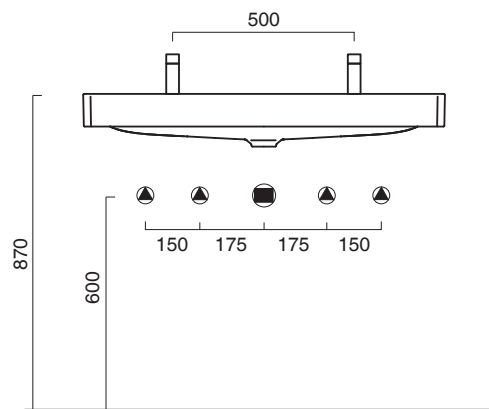

# GREEN 100x47

**CATALANO**  
THE ESSENCE OF CERAMICS

cod. 1100GRN00

Installazione sospesa, semincasso o mobile. Senza troppopieno  
*Wall-hung, semi-inset or sit on installation on a dedicated cabinet. Without overflow.*

cod. 5PGR10000

Portasciugamani in alluminio cromato.  
*Chrome-aluminium towel rail.*

**CE** EN 14688 - CL00

Tutti i diritti sulla presente scheda appartengono a Ceramica Catalano S.p.A. in via esclusiva. È vietata la copia, la pubblicazione, la distribuzione o la riproduzione (anche parziale), se non autorizzata per iscritto.  
All rights in the present form belong exclusively to Ceramica Catalano S.p.A. It is strictly forbidden to copy, publish, distribute or reproduce it (including any partial reproduction), without prior written permission.