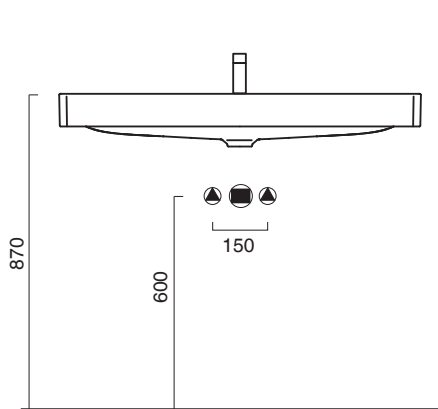

# GREEN 100x47

**CATALANO**  
THE ESSENCE OF CERAMICS

cod. 1100GRN00

Installazione sospesa, semincasso o mobile. Senza troppopieno  
*Wall-hung, semi-inset or sit on installation on a dedicated cabinet. Without overflow.*

cod. 5PGR10000

Portasciugamani in alluminio cromato.  
*Chrome-aluminium towel rail.*

**CE** EN 14688 - CL00

Tutti i diritti sulla presente scheda appartengono a Ceramica Catalano S.p.A. in via esclusiva. È vietata la copia, la pubblicazione, la distribuzione o la riproduzione (anche parziale), se non autorizzata per iscritto.  
All rights in the present form belong exclusively to Ceramica Catalano S.p.A. It is strictly forbidden to copy, publish, distribute or reproduce it (including any partial reproduction), without prior written permission.