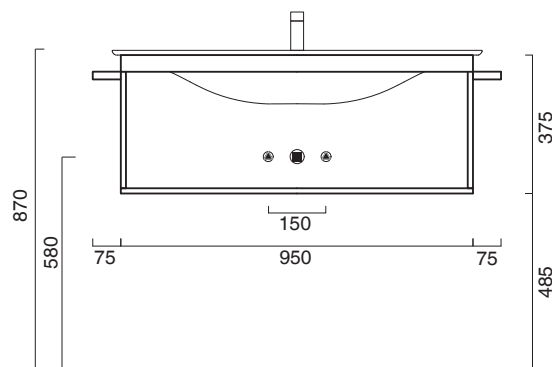

Struttura in alluminio completa di ripiano in laminato.
Wall-mounted aluminum frame with laminate shelf.
Structure en aluminium avec plan en stratifié.

- cod. 5S1005000 Inox scotch-brite
- cod. 5S10050BM Bianco satinato | Satin white
- cod. 5S10050NS Nero satinato | Satin black

Mobile con struttura in alluminio anodizzato, rivestimento in MDF CARB (#) laccato con vernici all'acqua, cassetto con guide ad estrazione totale, chiusura ammortizzata ed apertura tip-on.
Furniture with anodized aluminum unit, MDF CARB (#) coating lacquered with water-based paints, full extension drawer slides, tip-on opening and soft closing drawer.
Meuble avec structure en aluminium anodisé, revêtement en MDF CARB (#) laqué avec des peintures à l'eau, tiroir avec glissières à sortie totale, fermeture amortie et ouverture tip-on.

- cod. 5M10050BM Bianco satinato | Satin white
- cod. 5M10050CS Cemento satinato | Satin cement