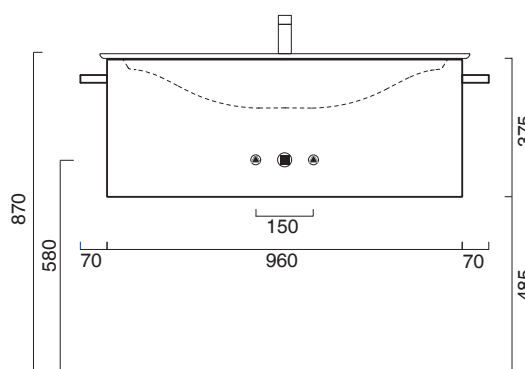

* con sifone cod. 5SFSP00 - with siphon cod. 5SFSP00

(#) L'MDF CARB è un prodotto legnoso a bassa emissione di formaldeide
(#) MDF CARB is an engineered wood product which has low formaldehyde emission
(#) Le MDF CARB est un produit en bois à faible émission de formaldéhyde