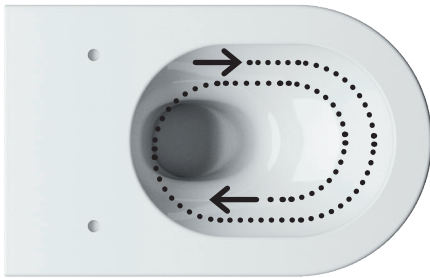

newflush®

tested by

TÜVRheinland®
EN - 997

Scarico a vortice Vortex flushing

IT Il flusso d'acqua a vortice garantisce una sensibile riduzione della rumorosità, un minor consumo d'acqua e un'azione pulente dinamica che si traduce in una minore necessità d'uso di detersivi.
Brevetto Catalano.

EN The powerful vortex flushing system guarantees a more silent flushing, a lower consumption of water and an effective cleaning action that results in using less detergent. **Catalano Patent.**

Bordo senza brida New flush without rim

IT L'eliminazione della brida garantisce maggiore continuità delle superfici del wc permettendo azioni di pulizia più semplici e approfondite, con minore utilizzo di detersivi.

EN The removal of the rim gives a visual continuity among the surfaces and allows an easier and deeper cleaning, significantly reducing the quantity of detergents.