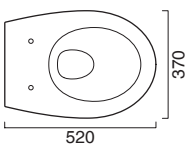

Wc newflush® 4,5 lt.

52x37

○ **1VS52RIT00**
Bianco lucido
Glossy white

○ **1VS52RITBM**
Bianco satinato
Satin white

Bidet

52x37

○ **1BS52IT00**
Bianco lucido
Glossy white

○ **1BS52ITBM**
Bianco satinato
Satin white

**Sedile
Seat cover**

○ **5ITSTF00**
Bianco lucido
Glossy white

○ **5ITSTFBM**
Bianco satinato
Satin white

È SCONSIGLIATO
L'ABBINAMENTO
CON CASSETTE ALTE
E FLUSSOMETRI.

NOT SUITABLE FOR
HIGH LEVEL CISTERN
AND FLUSH VALVE.