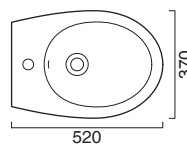

**Sedile
Seat cover**

○ **5ITSTF00**
Bianco lucido
Glossy white

○ **5ITSTFBM**
Bianco satinato
Satin white

È SCONSIGLIATO
L'ABBINAMENTO
CON CASSETTE ALTE
E FLUSSOMETRI.

NOT SUITABLE FOR
HIGH LEVEL CISTERN
AND FLUSH VALVE.