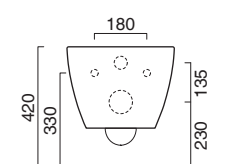

**Sedile
Seat cover**

○ **5ITSTF00**
Bianco lucido
Glossy white

○ **5ITSTFBM**
Bianco satinato
Satin white

È SCONSIGLIATO
L'ABBINAMENTO
CON CASSETTE ALTE
E FLUSSOMETRI.

NOT SUITABLE FOR
HIGH LEVEL CISTERN
AND FLUSH VALVE.