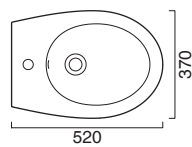

Wc newflush® Eco 4,5 lt.

52x37

○
1VPECORIT00
Bianco lucido
Glossy white

Sedile
Seat cover

○
5ITSTF00
Bianco lucido
Glossy white

Bidet Eco

52x37

○
1BIECOIT00
Bianco lucido
Glossy white