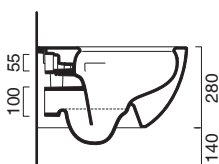

**Sedile
Seat cover**

○ **5ITSTF00**
Bianco lucido
Glossy white

○ **5ITSTFBM**
Bianco satinato
Satin white

È SCONSIGLIATO
L'ABBINAMENTO
CON CASSETTE ALTE
E FLUSSOMETRI.

NOT SUITABLE FOR
HIGH LEVEL CISTERN
AND FLUSH VALVE.