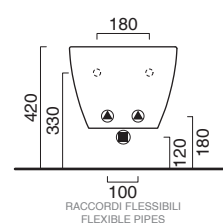

**Sedile
Seat cover**

○ **5ITSTF00**
Bianco lucido
Glossy white

○ **5ITSTFBM**
Bianco satinato
Satin white

È SCONSIGLIATO
L'ABBINAMENTO
CON CASSETTE ALTE
E FLUSSOMETRI.

NOT SUITABLE FOR
HIGH LEVEL CISTERN
AND FLUSH VALVE.