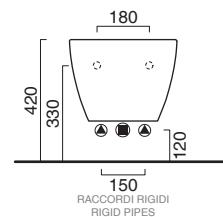

**Sedile
Seat cover**

○ **5ITSTF00**
Bianco lucido
Glossy white

○ **5ITSTFBM**
Bianco satinato
Satin white

È SCONSIGLIATO
L'ABBINAMENTO
CON CASSETTE ALTE
E FLUSSOMETRI.

NOT SUITABLE FOR
HIGH LEVEL CISTERN
AND FLUSH VALVE.