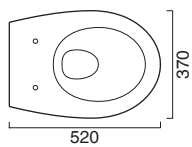

Wc newflush® Eco 4,5 lt.

52x37

○
1VPECORIT00
Bianco lucido
Glossy white

Sedile
Seat cover

○
5ITSTF00
Bianco lucido
Glossy white

Bidet Eco

52x37

○
1BIECOIT00
Bianco lucido
Glossy white