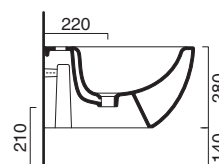

**Sedile
Seat cover**

○ **5ITSTF00**
Bianco lucido
Glossy white

○ **5ITSTFBM**
Bianco satinato
Satin white

È SCONSIGLIATO
L'ABBINAMENTO
CON CASSETTE ALTE
E FLUSSOMETRI.

NOT SUITABLE FOR
HIGH LEVEL CISTERN
AND FLUSH VALVE.