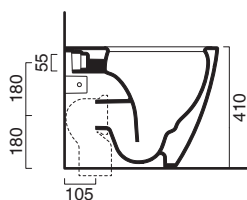

Sedile
Seat cover

○ **5ITSTF00**
Bianco lucido
Glossy white

○ **5ITSTFBM**
Bianco satinato
Satin white

È SCONSIGLIATO
L'ABBINAMENTO
CON CASSETTE ALTE
E FLUSSOMETRI.

NOT SUITABLE FOR
HIGH LEVEL CISTERN
AND FLUSH VALVE.