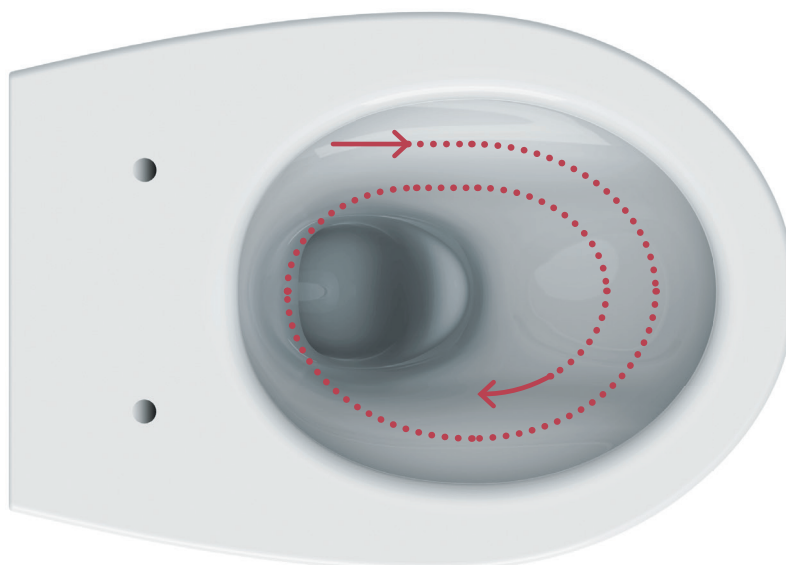

newflush[®]

Brevetto Catalano Catalano Patent

Più silenzioso, più pulito.

Perfeziona l'efficienza di scarico mediante la creazione di un potente vortice d'acqua. Tale tecnologia garantisce una sensibile riduzione della rumorosità, un minor consumo d'acqua e un'azione pulente dinamica che si traduce in una minore necessità d'uso di detergenti. L'eliminazione della brida crea una bordatura continua che facilita ulteriormente le operazioni di pulizia in quanto elimina gli spazi interstiziali in cui usualmente tende ad annidarsi lo sporco. In tal modo Newflush[®] migliora sia il comfort d'uso che la sostenibilità ambientale dei wc Catalano.

Over silent, over clean.

With Catalano's Newflush[®] powerful vortex system, the WC flushing performance is optimized for a cleaner pan. This technology guarantees a more silent flushing, a lower consumption of water and an effective cleaning action. With no rims, there is a continuous surface for an easier cleaning. So, Newflush[®] means more comfort and more environmental sustainability.

Riconoscimenti | Awards

2018

2016

reddot award 2016
winner

Scarico a vortice
Vortex flushing

Bordo senza brida
New flush without rim

SCHEDE
TECNICHE

SPECIFICATIONS

**Sedile
Seat cover**

○ **5ITSTF00**
Bianco lucido
Glossy white

○ **5ITSTFBM**
Bianco satinato
Satin white

È SCONSIGLIATO
L'ABBINAMENTO
CON CASSETTE ALTE
E FLUSSOMETRI.

NOT SUITABLE FOR
HIGH LEVEL CISTERN
AND FLUSH VALVE.