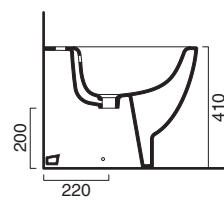

Wc newflush® Eco 4,5 lt.

52x37

○
1VPECORIT00
Bianco lucido
Glossy white

Sedile
Seat cover

○
5ITSTF00
Bianco lucido
Glossy white

Bidet Eco

52x37

○
1BIECOIT00
Bianco lucido
Glossy white