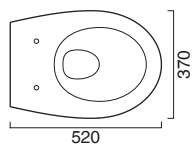

Sedile
Seat cover

○ **5ITSTF00**
Bianco lucido
Glossy white

○ **5ITSTFBM**
Bianco satinato
Satin white

È SCONSIGLIATO
L'ABBINAMENTO
CON CASSETTE ALTE
E FLUSSOMETRI.

NOT SUITABLE FOR
HIGH LEVEL CISTERN
AND FLUSH VALVE.