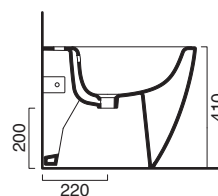

Sedile
Seat cover

○ **5ITSTF00**
Bianco lucido
Glossy white

○ **5ITSTFBM**
Bianco satinato
Satin white

È SCONSIGLIATO
L'ABBINAMENTO
CON CASSETTE ALTE
E FLUSSOMETRI.

NOT SUITABLE FOR
HIGH LEVEL CISTERN
AND FLUSH VALVE.