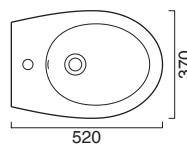

È SCONSIGLIATO
L'ABBINAMENTO
CON CASSETTE ALTE
E FLUSSOMETRI.

NOT SUITABLE FOR
HIGH LEVEL CISTERN
AND FLUSH VALVE.