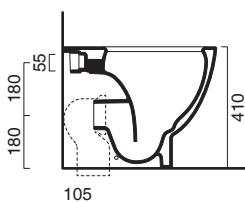

Wc newflush® Eco 4,5 lt.

52x37

○
1VPECORIT00
Bianco lucido
Glossy white

Sedile
Seat cover

○
5ITSTF00
Bianco lucido
Glossy white

Bidet Eco

52x37

○
1BIECOIT00
Bianco lucido
Glossy white